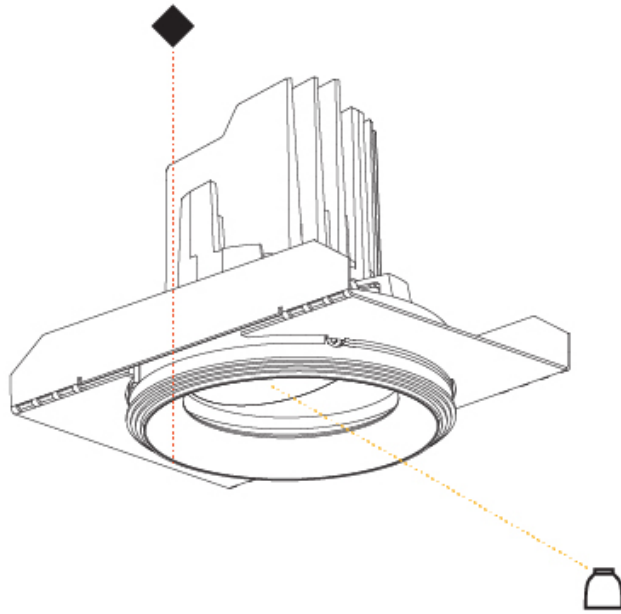

## BIONIQ ROUND SEMI ADJUSTABLE TRIMLESS

A35200-

PROJECT

TYPE

SPECIFIER

QUANTITY

DATE